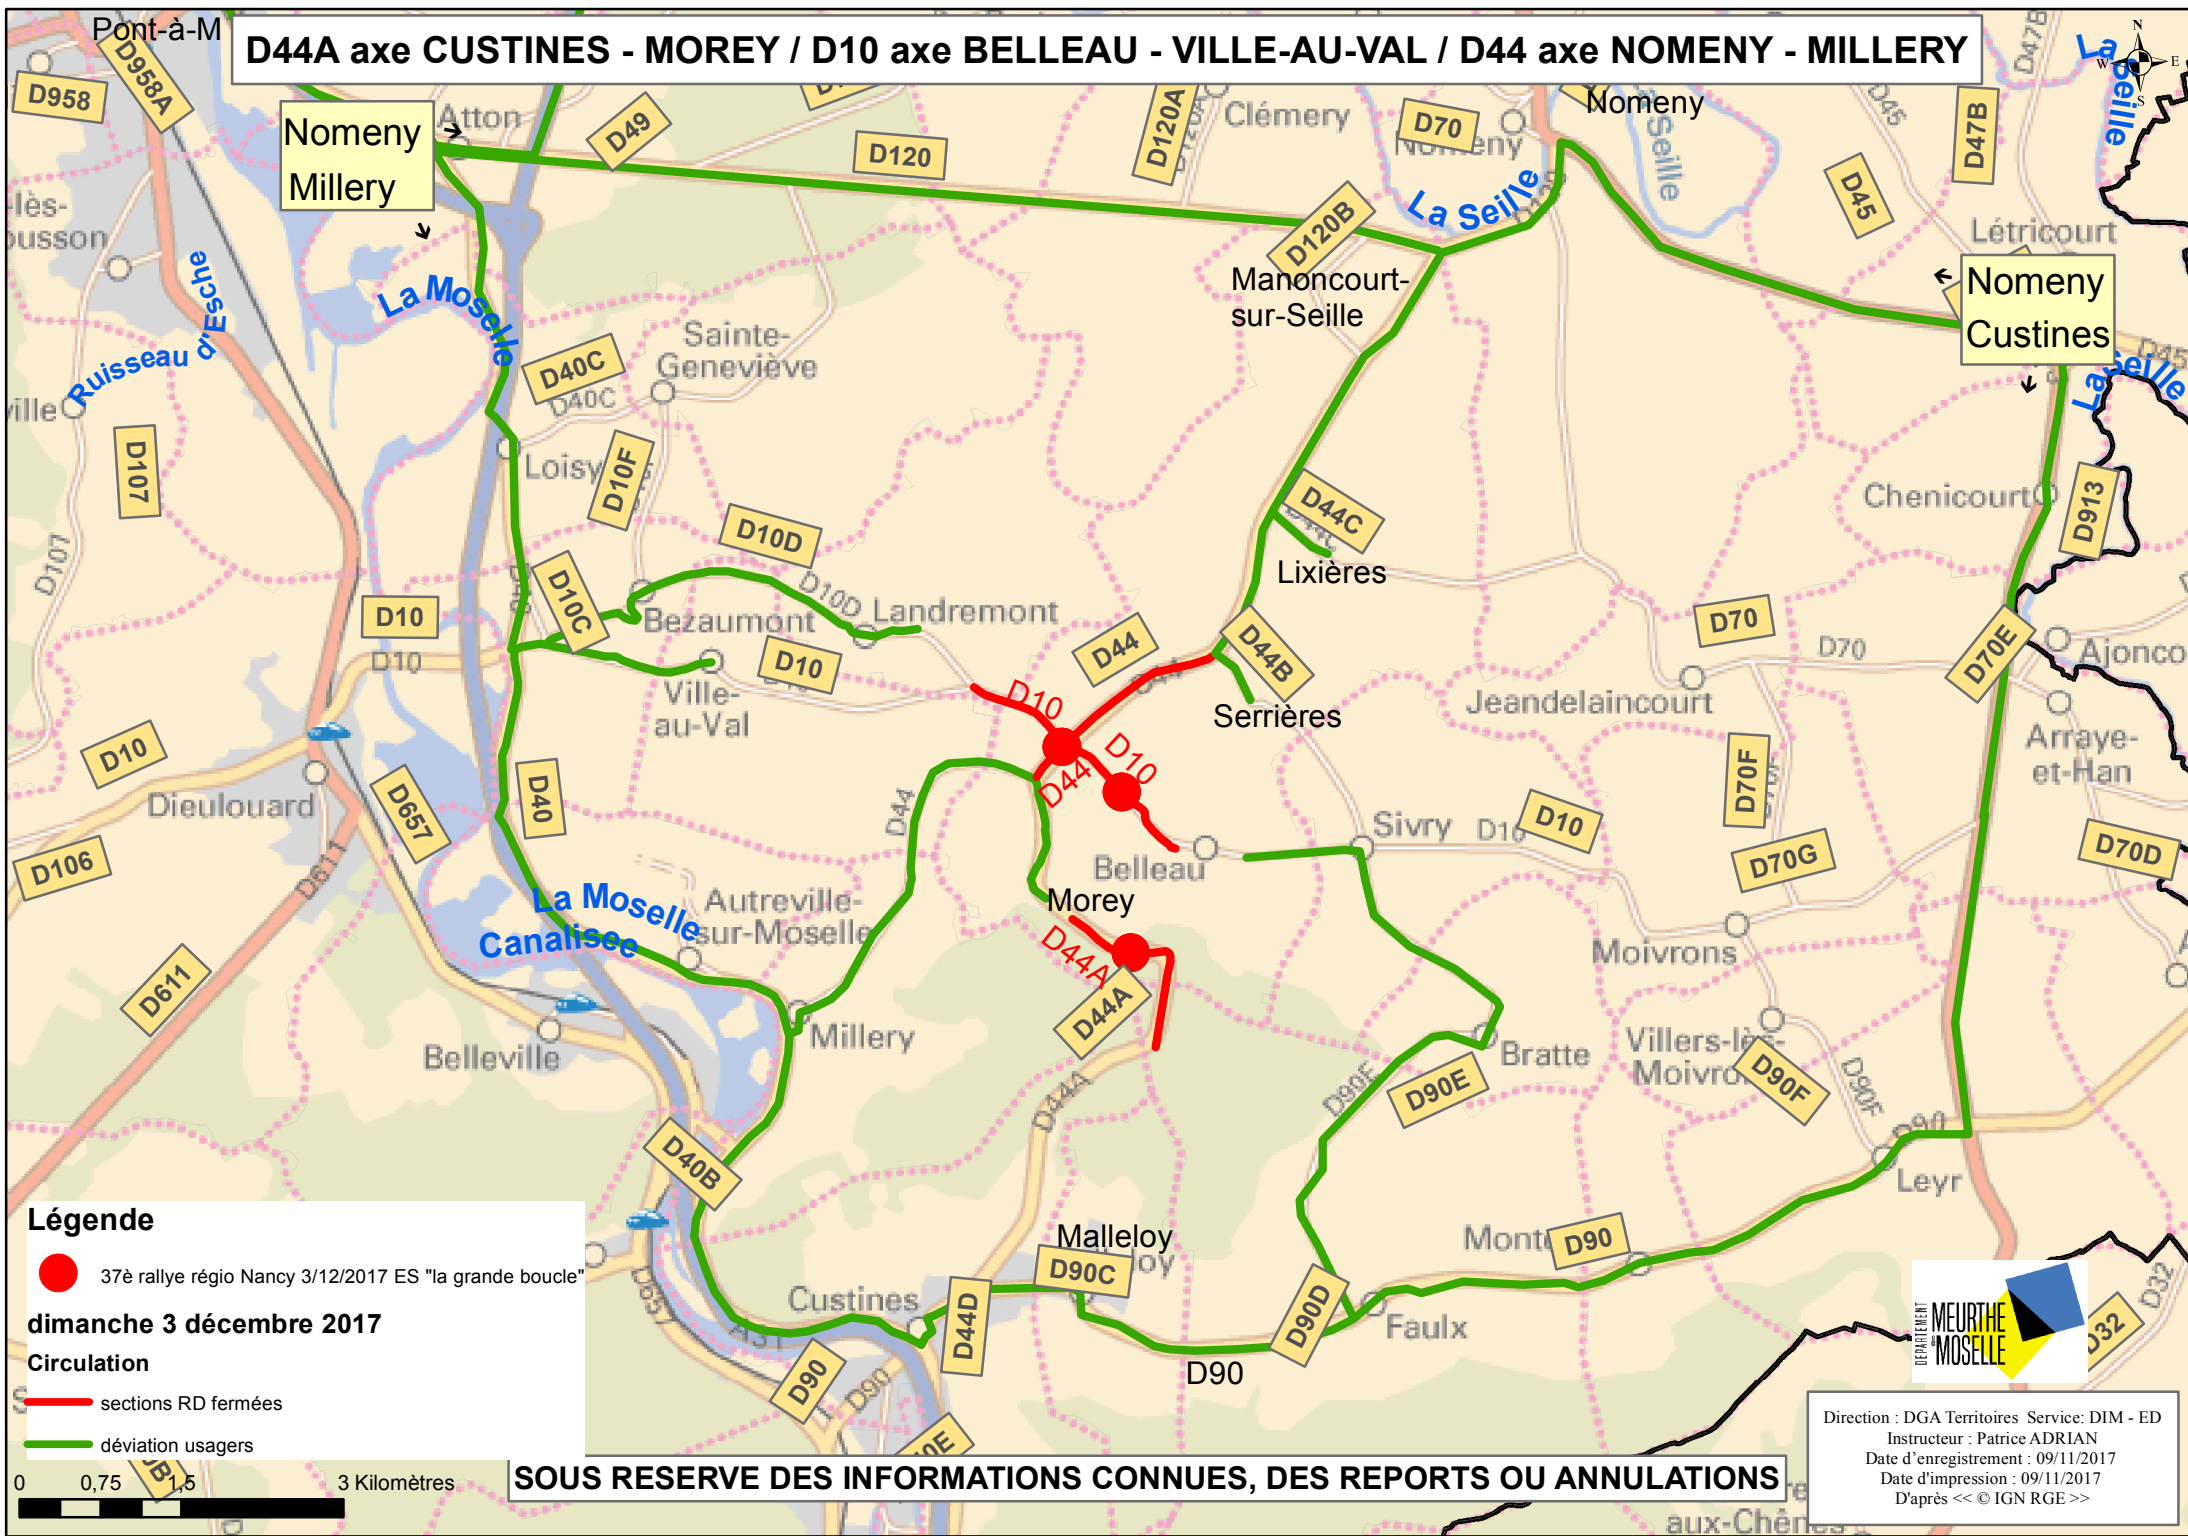

**D44A axe CUSTINES - MOREY / D10 axe BELLEAU - VILLE-AU-VAL / D44 axe NOMENY - MILLERY**

**Légende**

- 37e rallye régio Nancy 3/12/2017 ES "la grande boucle"

**dimanche 3 décembre 2017**

**Circulation**

- sections RD fermées
- déviation usagers